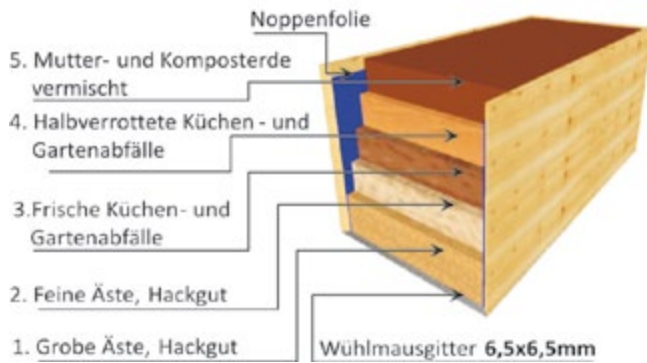

Schichtaufbau

Holz Braunstein

Mit Holz in die Zukunft

Kölldorf 10
A-8353 Kapfenstein

Telefon: 03157/2259
Mobil: 0664/530 83 49

office@holz-braunstein.at
www.holz-braunstein.at