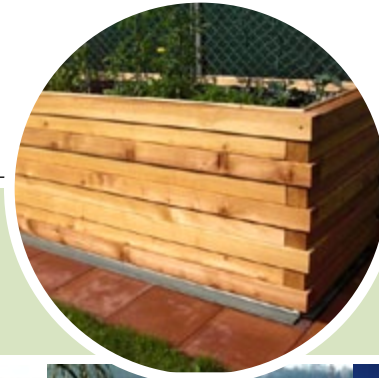

online einkaufen

holz-braunstein.at

Holz Braunstein

Mit Holz in die Zukunft

HOCHBEETE
aus steirischer Gebirglärche